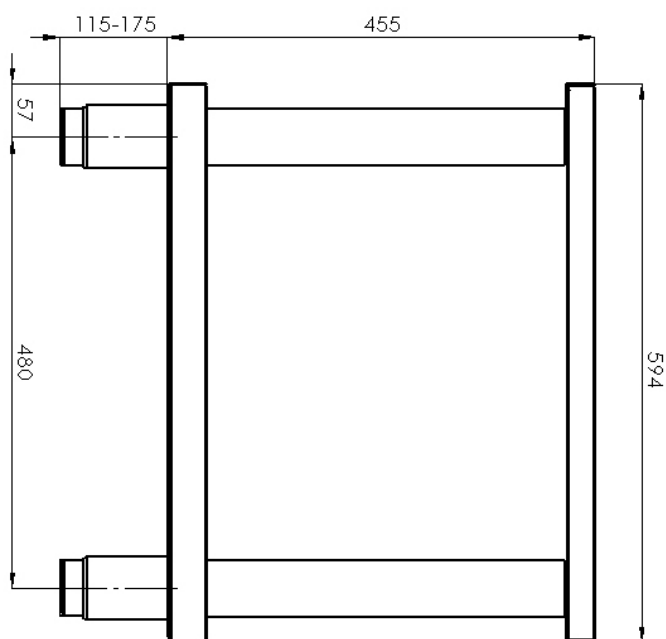

Příslušenství

Podstavba otevřená

Model	Sap kód	00003159
PO 40	Skupina artiklů	Příslušenství

1. Sap kód:

00003159

8. Výška brutto [mm]:

600

2. Šířka netto [mm]:

385

9. Hmotnost brutto [kg]:

12.00

3. Hloubka netto [mm]:

594

10. Materiál:

Nerez

4. Výška netto [mm]:

570

11. Nastavitelné nožičky:

Ano

5. Hmotnost netto [kg]:

11.50

12. Konstrukční typ zařízení 3:

Otevřená

6. Šířka brutto [mm]:

410

13. Typ vlastností zařízení:

Neutrální

7. Hloubka brutto [mm]:

610

14. Konstrukční typ zařízení:

Stacionární