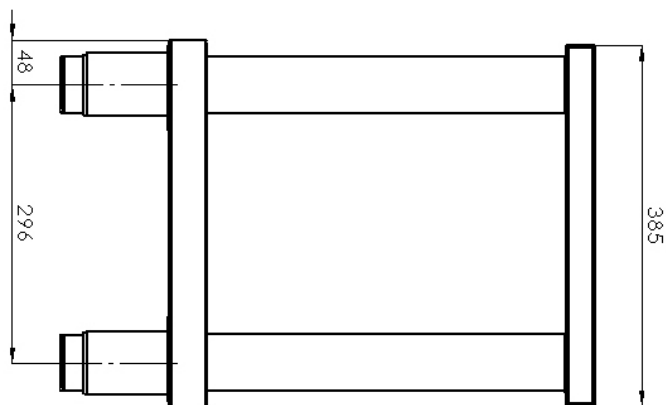

Příslušenství

Podstavba otevřená

Model	Sap kód	00003159
PO 40	Skupina artiklů	Příslušenství

1. Sap kód:

00003159

8. Výška brutto [mm]:

600

2. Šířka netto [mm]:

385

9. Hmotnost brutto [kg]:

12.00

3. Hloubka netto [mm]:

594

10. Materiál:

Nerez

4. Výška netto [mm]:

570

11. Nastavitelné nožičky:

Ano

5. Hmotnost netto [kg]:

11.50

12. Konstrukční typ zařízení 3:

Otevřená

6. Šířka brutto [mm]:

410

13. Typ vlastností zařízení:

Neutrální

7. Hloubka brutto [mm]:

610

14. Konstrukční typ zařízení:

Stacionární